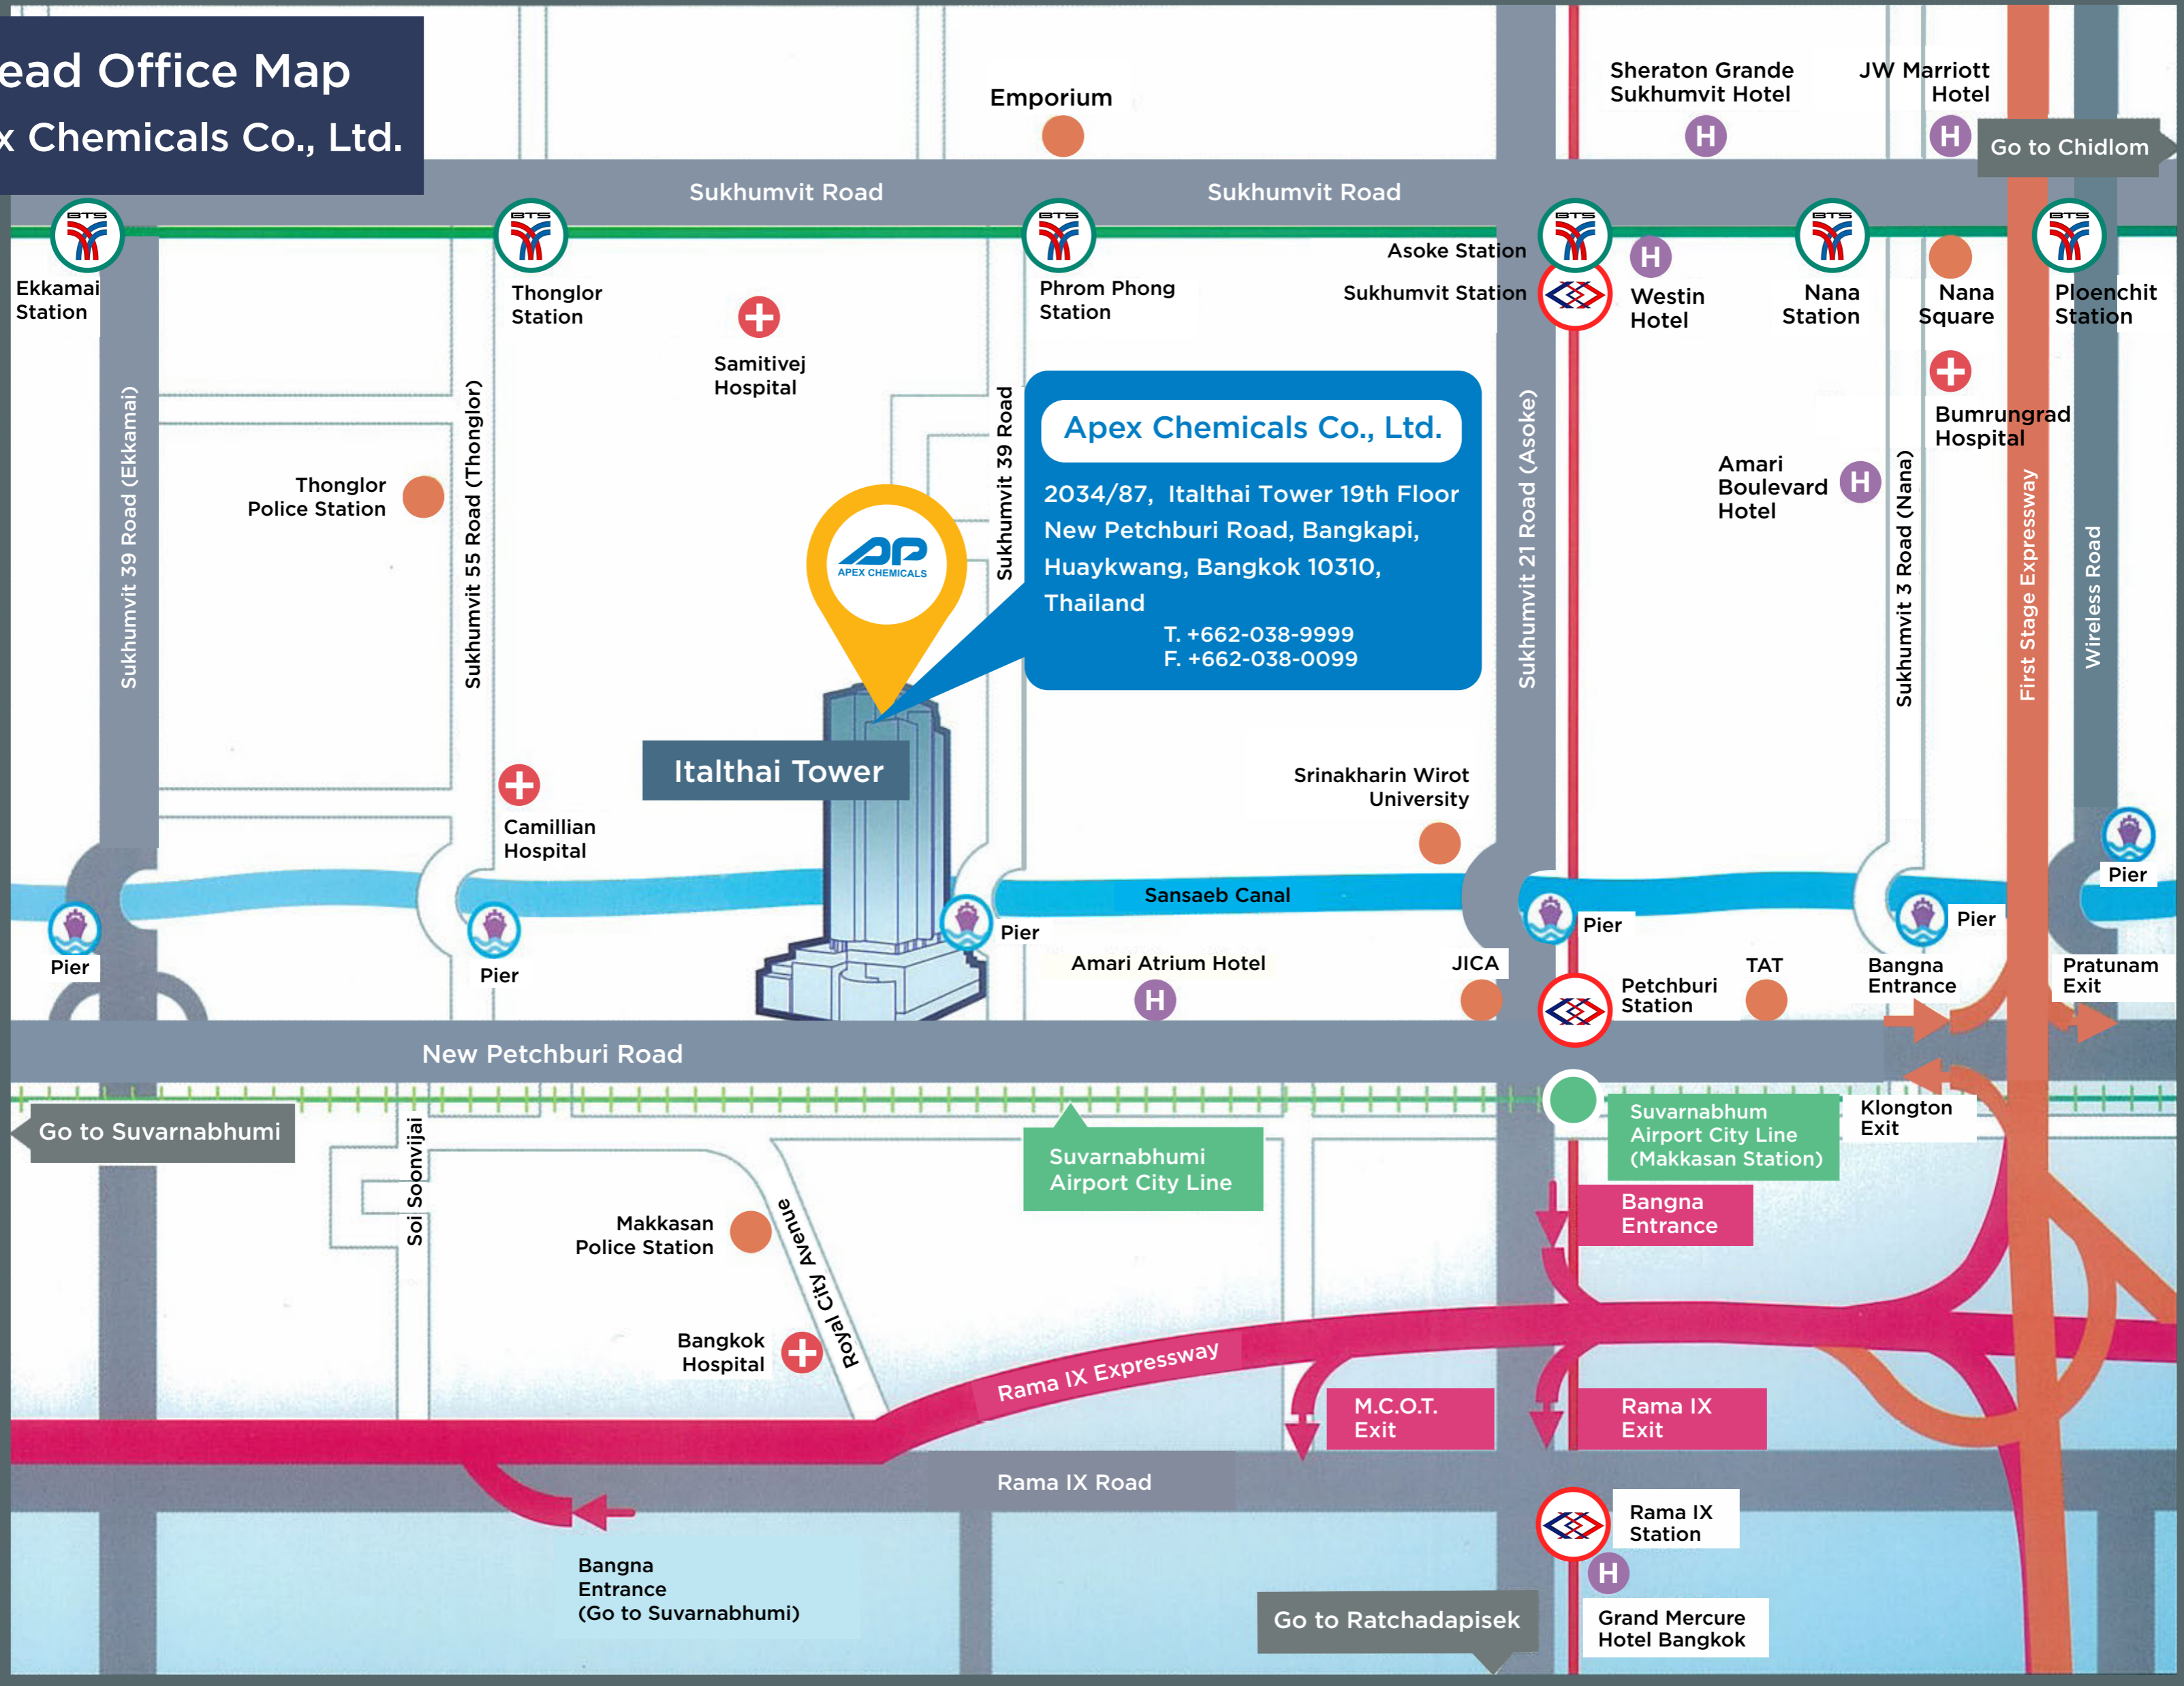

**แผนที่ สำนักงานใหญ่
บริษัท เอเพ็กซ์ เคมีเคิล จำกัด**

บริษัท เอเพ็กซ์ เคมีเคิล จำกัด
 2034/87 อาคารอิติลไทย ทาวเวอร์ ชั้น 19
 ถนนเพชรบุรีตัดใหม่ แขวงบางกะปิ เขตห้วยขวาง
 กรุงเทพมหานคร 10310
 โทร. 02-038-9999
 แฟกซ์. 02-038-0099

Italthai Tower

Go to Suvarnabhumi

Go to Chidlom

Go to Ratchadapisek

Suvarnabhumi Airport City Line (Makkasan Station)

Suvarnabhumi Airport City Line (Makkasan Station)

Bangna Entrance

Rama IX Exit

Rama IX Station

Grand Mercure Hotel Bangkok

Makkasan Police Station

Bangkok Hospital

Bangna Entrance (Go to Suvarnabhumi)

Rama IX Road

Amari Atrium Hotel

JICA

Pier

Pier

Pier

Pier